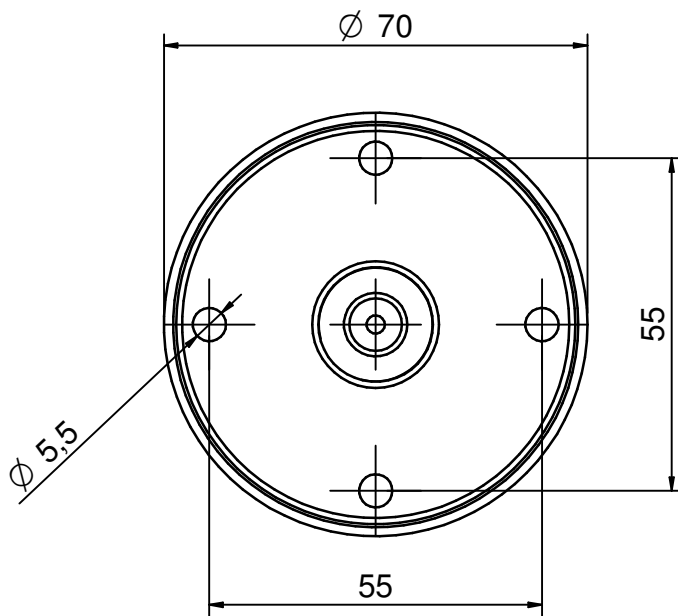

IMIS00182

CODE ART. IT6576CCZZZZ

RUBINETTERIE
tremme