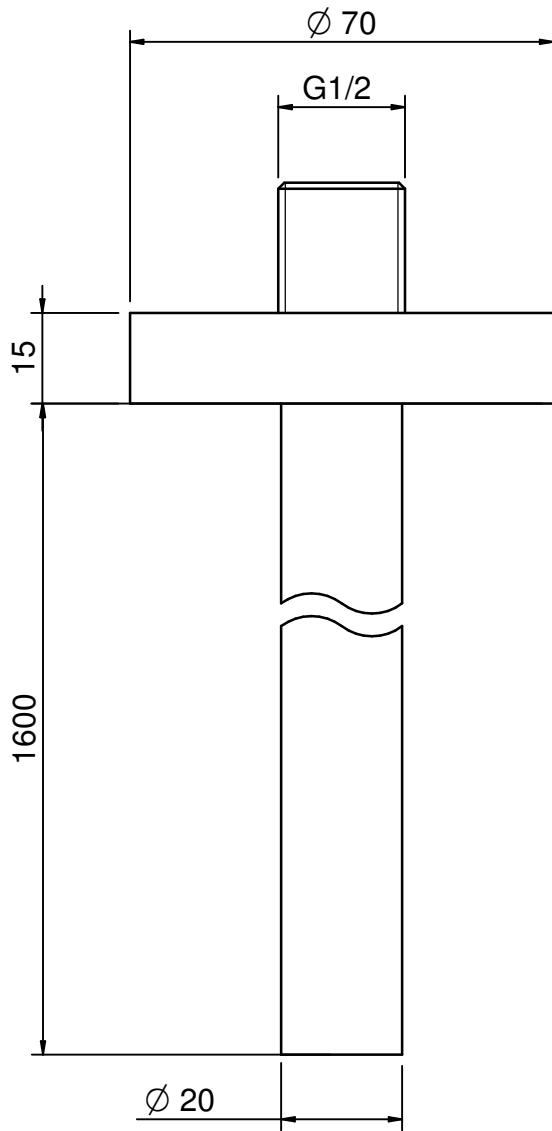

IMIS00182

CODE ART. IT6576CCZZZZ

RUBINETTERIE
tremme