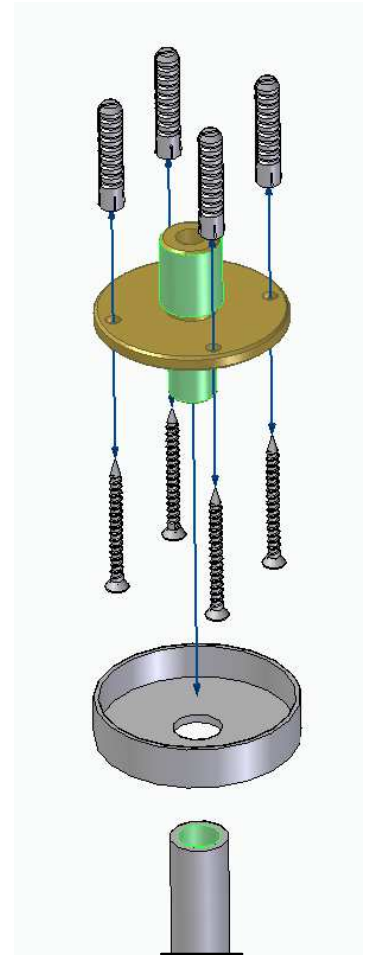

IMIS00182

CODE ART. IT6576CCZZZZ

RUBINETTERIE
tremme